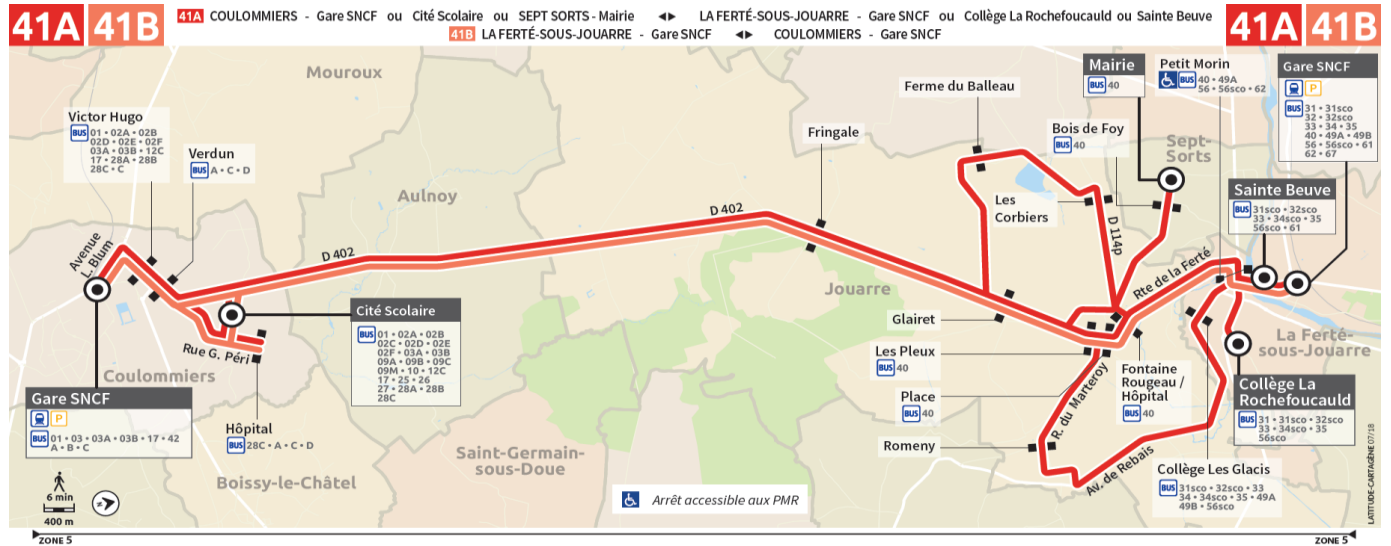

JOURS DE FONCTIONNEMENT	Me	Me	Me	Me	L à V	L à V	LMJV	LMJV	LMJV	LMJV	Me	L à V	LMJV	LMJV	LMJV	L à V	LMJV
		PERIODE DE FONCTIONNEMENT	SC	SC	SC	SC	A	A	SC	SC	SC	SC	SC	NS	SC	SC	SC	A	SC
		N° DE NAVETTE	18	19	06	13	07	52	20	08	43	10	35	34	11	44	45	12	53
Correspondances Trains en provenance de Paris					12:32				15:32				16:32					18:02	18:02
LA FERTE SOUS JOUARRE	Sainte Beuve			12:35	12:35				15:55				17:05					18:10	18:10
	Gare SNCF				12:38		13:05	15:05	15:57	16:00			16:55	17:10	17:10				
	Collège La Rochefoucauld (lycée)	12:45	12:45	12:45	12:45				16:10	16:10	16:35				17:10	17:10	17:35		
	Collège Les Glacis	12:50	12:50		12:50				16:15	16:15	16:40	17:15				17:15	17:40		
	Petit Morin				12:52	12:52	13:07	15:07		16:17			17:20	17:15	17:15	17:17		18:12	18:12
JOUARRE	Romeny	12:58	12:58						16:23		16:48					17:23	17:48		
	Les Pleux	13:01	13:01								16:51					17:26	17:51		
	Fontaine Rougeau / Hôpital	13:04		12:54	12:54	13:11	15:11		16:19	16:54	17:22	17:20	17:20	17:19	17:29	17:54	18:16	18:16	
	Place	13:06		12:55	12:55	13:13	15:13		16:20	16:56	17:23	17:21	17:21	17:20	17:31	17:56	18:18	18:18	
	Les Pleux			12:57	12:57	13:15	15:15	16:26	16:22		17:24	17:22	17:22	17:21			18:20	18:20	
	Glairet	13:08		12:58		13:16	15:16		16:24	16:58	17:25	17:23	17:23		17:33	17:58	18:21	18:21	
	Fringale			13:00		13:18	15:18		16:28		17:27	17:25	17:25		17:34		18:23	18:23	
	Ferme du Balleau	13:12							16:28		17:02				17:39	18:02			
SEPT SORTS	Les Corbiers	13:14	13:05						16:30		17:04				17:41	18:04			
	Bois de Foy	13:18	13:09						16:34		17:08				17:45	18:08			
COULOMMIERS	Mairie	13:20	13:11						16:36		17:10				17:47	18:10			
	Verdun			13:12		13:26	15:26				17:35	17:30	17:30				18:31	18:31	
	Hôpital			13:14		13:28	15:28				17:37	17:32							
	Cité scolaire			13:16		13:30	15:30				17:40	17:35					18:33	18:33	
	Victor Hugo					13:32	15:32						17:32				18:35	18:35	
Gare SNCF					13:35	15:35						17:33				18:38	18:38		

		JOURS DE FONCTIONNEMENT	S	S
		PERIODE DE FONCTIONNEMENT	A	A
		N° DE NAVETTE	07	09
Correspondances Trains en provenance de Paris				
LA FERTE SOUS JOUARRE	Gare SNCF	13:05	17:10	
	Petit Morin	13:07	17:15	
JOUARRE	Fontaine Rougeau / Hôpital	13:11	17:20	
	Place	13:13	17:21	
	Les Pleux	13:15	17:22	
	Glairet	13:16	17:23	
COULOMMIERS	Fringale	13:18	17:25	
	Verdun	13:26	17:30	
	Hôpital	13:28		
	Cité scolaire	13:30	17:32	
	Victor Hugo	13:32	17:34	
Gare SNCF	13:35	17:35		

Légende - Informations

JOURS DE FONCTIONNEMENT

PERIODE DE FONCTIONNEMENT

A: Toute l'année, SC: Uniquement en période scolaire, NS: Uniquement en période non scolaire
La ligne 41A ne circule pas les jours fériés

Contact
www.transdev-idf.com
TRANSDEV DARCHE GROS
24 boulevard de la Marne
77120 COULOMMIERS
Tel : 01-64-04-15-22

RETROUVEZ-NOUS SUR TWITTER
@Darche_Gros

Téléchargez gratuitement l'appli Accéo

Date d'édition : 09/09/2021